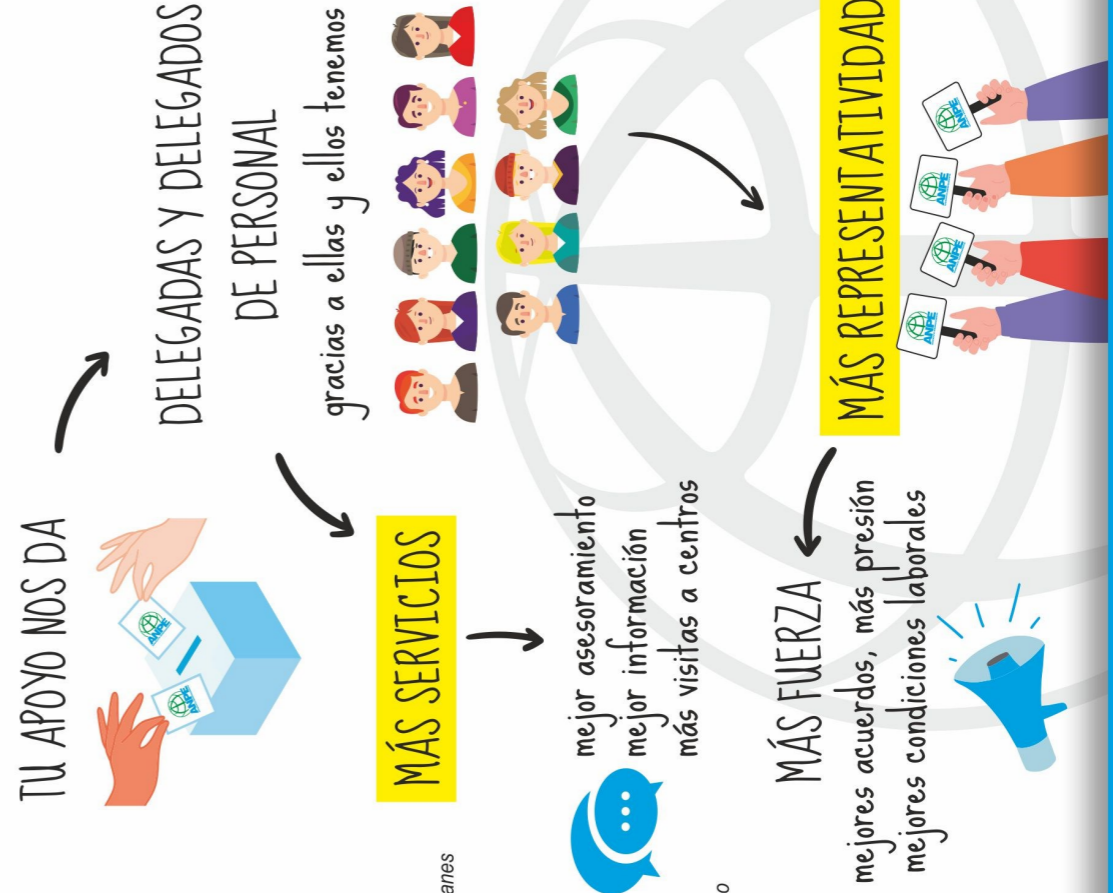

Marta Rioja Barrocal IES Eras de Renueva. León	 David Vega Cobo CP Menéndez Pidal. Bembibre	 Ana María Álvarez Soto IES Eras de Renueva. León	 Patricia Martínez Martínez CP Peñalba. Ponferrada
 Carmen García García CP Antonio Justel. Castrocontrigo	 Ana María Álvarez Soto IES Eras de Renueva. León	 Daniel Falagán Corte IES Alvaro Yáñez. Bembibre	 Inés Fernández Juan IES Ordoño II. León
 Daniel Raposo Matos CP Benito León. Sta. Mª del Páramo	 Blanca García Aparicio CP San José de Calasanz. La Bañeza	 Bianca García Aparicio CP San José de Calasanz. La Bañeza	 Armando Ezquerro Cordón IES Valle de Laciana. Villablino
 Mª Jesús López García CP Martín Monreal. Veguellina de Órbigo	 Lorena Cadenas Danis CP Ntra. Sra. del Socorro. Valderas	 Lorena Cadenas Danis CP Ntra. Sra. del Socorro. Valderas	 Mª Pilar Rubio Alija CRA Vega del Eslo. Toral de los Guzmanes
 Patricia Nuevo García CP Benito León. Sta. Mª del Páramo	 Alba Álvarez Carrera CP Peñalba. Ponferrada	 Alba Álvarez Carrera CP Peñalba. Ponferrada	 Mª José Montero de León CIFP Tecnológico Industrial. León
 Beatriz Cadenas Torón CP San Ildefonso. Camponaraya	 Mª Gloria González González Aula Hospitalaria. León	 Mª Gloria González González Aula Hospitalaria. León	 Mónica Elena Martín Matías IES Eras de Renueva. León
 José Manuel Ugidos Carrera CIFP Tecnológico Industrial. León	 Paula Campa Pérez CP Santa María. Astorga	 Paula Campa Pérez CP Santa María. Astorga	 Sara Verdial de Blas CP Peñalba. Ponferrada
 Marta Molaguer Tapia CEO San Juan. Benavides de Órbigo	 Mª del Henaar Álvarez Gorostiaga CIFP Ciudad de León. León	 Mª del Henaar Álvarez Gorostiaga CIFP Ciudad de León. León	 Samuel López Cabeza CIFP Tecnológico Industrial. León
 Leticia Muriz Liébana CP Ángel González Álvarez. Astorga	 Beatriz Sánchez Antón CEO Camino de Santiago. La Virgen del Camino	 Beatriz Sánchez Antón CEO Camino de Santiago. La Virgen del Camino	 Héctor González Alonso IES Valles de Luna. Sta. Mª del Páramo
 Nazaret Diana Flórez Rodríguez CRA Villacedré. Villacedré	 Verónica Rubial Villamarín IES Bergidum Flavium. Cacabelos	 Verónica Rubial Villamarín IES Bergidum Flavium. Cacabelos	 Hugo García García CRIE Páramo del Sil. Páramo del Sil
 Marta Abad Fuente CP Jesús Maestro. Ponferrada	 Mª del Mar Aller Ordas CEPA Lyda. Astorga	 Mª del Mar Aller Ordas CEPA Lyda. Astorga	 Elena Puente Cardo CP La Cogolla. Ponferrada
 Carlos Barrenechea Álvarez IES Eras de Renueva. León	 Cristina López Fernández CP Generación del 27. Villablino	 Cristina López Fernández CP Generación del 27. Villablino	 Noemí Sánchez Fidalgo CP Peñalba. Ponferrada
 Rebeca García López IES Europa. Ponferrada	 José Manuel García Varela CEPA Ramón Carnicer. Ponferrada	 José Manuel García Varela CEPA Ramón Carnicer. Ponferrada	 Miguel Ángel López Cadenas IES Vía de la Plata. La Bañeza
 Carmen Latorre Jiménez CP Ángel González Álvarez. Astorga	 José Carlos Esteban Aparicio Conservatorio P. de Música de León. León	 José Carlos Esteban Aparicio Conservatorio P. de Música de León. León	 Mª Esther Pozo Delgado IES Eras de Renueva. León
 Beatriz Alonso Lobato Atención Domiciliaria. Toreno	 Sara Juan Antón CP Teleno. La Bañeza	 Sara Juan Antón CP Teleno. La Bañeza	 Sergio Pérez Criado EOEP General 2. León
 Nuria Elvira García Vega CP Ángel González Álvarez. Astorga	 Samuel Rodríguez Martín Conservatorio P. de Música de León. León	 Samuel Rodríguez Martín Conservatorio P. de Música de León. León	
 Salvador Pérez Gutiérrez CP La Cogolla. Ponferrada	 María Nuria García Calleja CP Bernardino Pérez. Valencia de Don Juan	 María Nuria García Calleja CP Bernardino Pérez. Valencia de Don Juan	
 Tamara Álvarez Álvarez CRA Villacedré. Villacedré	 Álvaro García López IES Juan Del Enzina. León	 Álvaro García López IES Juan Del Enzina. León	
 Susana de Prada de Prado CEPA Ramón Carnicer. Ponferrada	 Catalina Pérez García Conservatorio P. Cristóbal Heilfiter. Ponferrada	 Catalina Pérez García Conservatorio P. Cristóbal Heilfiter. Ponferrada	
 Sergio García Santamaría CP San Ildefonso. Camponaraya			

Tu voto, tu futuro